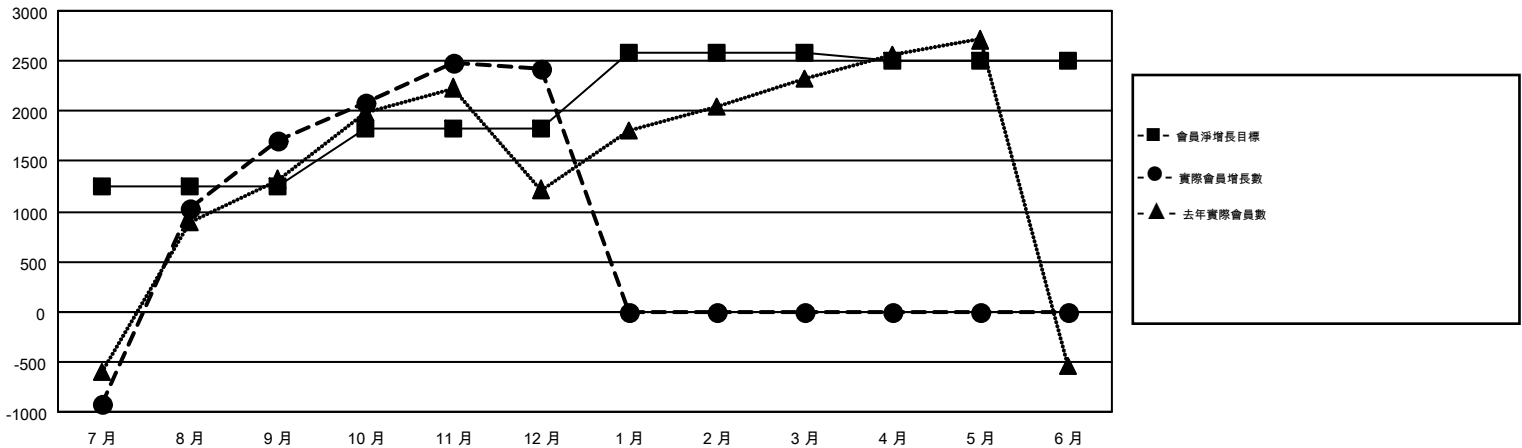

GMT MONTHLY MEMBERSHIP PROGRESS REPORT

Results as of: 12/31/2017

Multiple District 300

LOCATION: REP OF CHINA

GMT: PEI-JEN CHEN

GMT憲章區 5

分會			
成果 2017-2018			
季	新分會目標	新會	會員流失的分會
7月/8月/9月	14	11	7
10月/11月/12月	8	6	2
1月/2月/3月	10	0	0
4月/5月/6月	1	0	0

位會員@每位須繳			
成果 2017-2018			
季	會員淨增長目標	實際會員增長數	實際退會會員 (包括轉會)
7月/8月/9月	1,241	5,659	3,541
10月/11月/12月	589	1,707	896
1月/2月/3月	750	0	0
4月/5月/6月	-70	0	0

目標與實際新會累積

目標和實際會員累積

已取消的分會: 9	961 CLUBS OF 1174 增添1位或以上的新會員 點擊這裡取得彙計會員數據	性別分佈	
放棄的會員		男	32,534 (69.81%)
過世	55	女	14,068 (30.19%)
分會已取消	12	總計家庭單位會員數	6,378
其他	4,364	支付減半會費的家庭會員	3,804
總計	4,431		