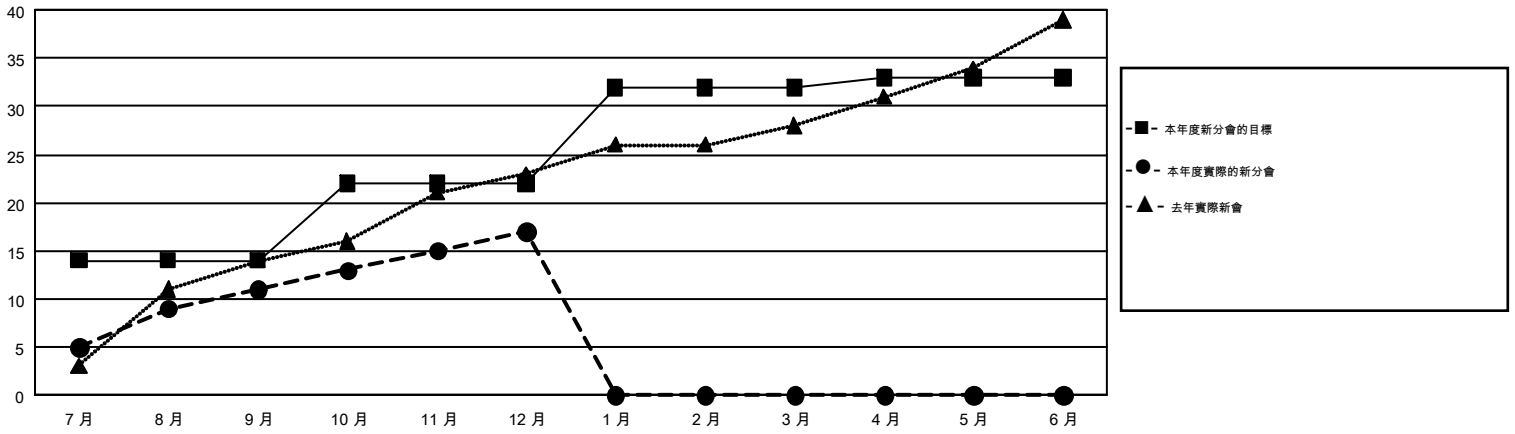

GMT MONTHLY MEMBERSHIP PROGRESS REPORT

Results as of: 12/31/2017

Multiple District 300

LOCATION: REP OF CHINA

GMT: PEI-JEN CHEN

GMT憲章區 5

分會			
成果 2017-2018			
季	新分會目標	新會	會員流失的分會
7月/8月/9月	14	11	7
10月/11月/12月	8	6	2
1月/2月/3月	10	0	0
4月/5月/6月	1	0	0

位會員@每位須繳			
成果 2017-2018			
季	會員淨增長目標	實際會員增長數	實際退會會員 (包括轉會)
7月/8月/9月	1,241	5,659	3,541
10月/11月/12月	589	1,707	896
1月/2月/3月	750	0	0
4月/5月/6月	-70	0	0

目標與實際新會累積

目標和實際會員累積

已取消的分會: 9	961 CLUBS OF 1174 增添1位或以上的新會員 點擊這裡取得彙計會員數據	性別分佈	
放棄的會員		男	32,534 (69.81%)
過世	55	女	14,068 (30.19%)
分會已取消	12	總計家庭單位會員數	6,378
其他	4,364	支付減半會費的家庭會員	3,804
總計	4,431		